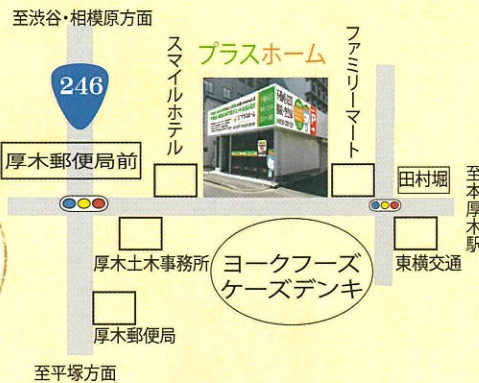

ABCDEF

ABCDEF

<不動産・相続の専門家>

株式会社 **プラスホーム**

住所：〒243-0017 神奈川県厚木市栄町 1-1-6

営業時間：9:00～19:00

定休日：火・水曜日

駐車場：2台有り

URL: <https://plushome.info>

E-mail: [info@plushome.info](mailto:info@plushome.info)

TEL: ☎ 0120-210-129

免許番号：神奈川県知事(2)第28914号

ヨークフーズさんの向かいです

次回第66号は、7月1日頃発行予定。お楽しみに♪