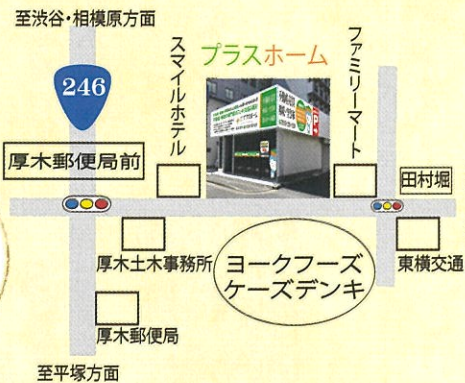

スタッフ日記

皆さま、こんにちは！岡崎です。

4月に、中古マンションを購入しました。去年の暮れから物件探しを始めて、候補の中から5件内見をした後、購入を決めました。契約の後は、火災保険の申し込み、決済、登記変更をして、今はリフォームの相談を業者の方としています。

仲介は勿論、プラスホームにお願いしたので、大船に乗ったつもりでいられました。とは言え、大きな買物で、何から何まで初めてのこと。慌ただしく、不安と隣り合わせの、地に足の付かない気持ちで数ヶ月を過ごしております。

購入に際しての迷いや小話を、何回かに分けてご報告できればと思っております。それではまた来月号でお会いしましょう！

お知らせ

【令和五年度下期・第七回厚木市後援・相続セミナー第二講座開催案内】

次回の講座は来月となります。今年度から有料となつておりますが、みなさん真剣な表情で参加して頂いております。

◇第②講座 日時：7月26日(水)午後2時より。

◇場所：アミューあつぎ6階610号室

◇定員先着二十名様(要予約)

◇参加費：各回千円

◇テーマ：相続の基本ルールと流れ

相続全体像、法定相続人と相続分、相続手続きの流れ、資産評価、等

◆まだお席があいておりますので、お気軽にお申し込みください。

ABCDEF G

今月の占い

今月の占い

六月一日(木)～三十日(金)

1月生れ 周りを気にせず若見えグッズにチャレンジしてみてください。

2月生れ 流行のレイングッズを選んでみて。雨の日も楽しく。

3月生れ 立ち止まった時は深呼吸。大切なものが見えてくる。

4月生れ 自分が発する言葉に注意を。改めて聞き直しをして。

5月生れ いつもより少し意識して早く歩いてみて。筋力UP。

6月生れ 良い意味での大どんでん返しがありそう。活かして。

7月生れ 迷った時は初心に帰って。一から考えて突破できる。

8月生れ 急な雨に注意して。お出掛けに軽い雨具を持参して。

9月生れ いつもより信頼されている時。ここで実力発揮して。

10月生れ 天に味方されていると信じて自信を持って行動して。

11月生れ 目標は、大きく持つこと。目標に合った努力を実践。

12月生れ 梅雨でもおしゃれ心は大切。周りのお手本になれる。

ABCDEF G

<不動産・相続の専門家>

株式会社 **プラスホーム**

住所：〒243-0017 神奈川県厚木市栄町 1-1-6

営業時間：9:00～19:00

定休日：火・水曜日

駐車場：2台有り

URL: <https://plushome.info>

E-mail: info@plushome.info

TEL: ☎ 0120-210-129

免許番号：神奈川県知事(2)第28914号

ヨークフーズさんの向かいです