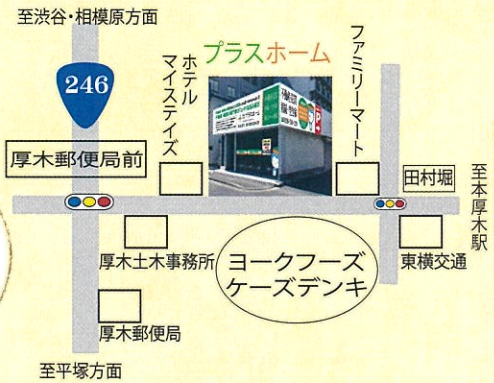

スタッフ日記

皆さま、こんにちはー岡崎です。
今年は能登半島地震や羽田衝突事故と心の痛む年明けとなってしまいました。皆様のご親戚などに被災はありませんでしたでしょうか。
今は店頭のみならず、ネットを使い各種ポイントやふるさと納税・クラウドファンディングなど、多岐に渡る方法での募金が出来ようです。ふるさと納税では「代理寄付」という、他の自治体が被災自治体に代わり寄付を受け付け、事務作業を負担することで、被災自治体は災害からの復旧対応に注力することができる制度もあるそうです。

受ける方にとつての最良の形を皆で探りながら、ささやかでも自分のできるところをしていきたいです。もう一度非常時の備えも確認しておきたいですね。それではまた次号でお会いしましょう！

お知らせ

【令和五年度下期・第七回厚木市後援・相続セミナー 基本講座開催案内】
今月は、不動産業を本業としている私プラスホームの能勢が担当します。今まで実務で経験してきた事例を紹介しながら、不動産の相続対策についてお話しする予定です。
◇日時：3月27日(水)午後2時より。
◇場所：アミューあつぎ6階604号室
◇定員先着二十名様(要予約)
◇参加費：各回千円
◇内容：不動産の評価、土地の有効活用、資産の組み換え、空き家問題、等
※お席に若干の余裕がありますので、お気軽にお申し込みください。

今月の占い

三月一日(金)～三十一日(日)

1月生まれ
自分がワクワクするような春のファッションをして。

2月生まれ
休日は、気になる新作スイーツの食べ歩きがお勧め。

3月生まれ
お天気の良い日は、屋外で春の野草の収穫してみよう。

4月生まれ
目下のお世話を買って出よう。自分の良いところを発見。

5月生まれ
諸事情で連絡取りにくい相手に思い切って連絡をして。

6月生まれ
堅実で冷静な行動が、周りからの信頼得て高評価に。

7月生まれ
花冷えに注意。花柄のスカーフや羽織ものを持って。

8月生まれ
見えないところでしっかり努力を。後から報われる。

9月生まれ
大きな仕事や行事の時は、メインになって活躍して。

10月生まれ
体調に不具合を感じる時は、思い切って受診をして。

11月生まれ
窮地と想っていたことが、ふとしたきっかけで好転。

12月生まれ
ラッキーフーズは焼き芋。ホクホクで心も体も満足。

ABCDEF

ABCDEF

<不動産・相続の専門家> 株式会社 プラスホーム

住所：〒243-0017 神奈川県厚木市栄町 1-1-6
営業時間：9:00～19:00
定休日：火・水曜日
駐車場：2台有り
URL: <https://plushome.info>
E-mail: info@plushome.info
TEL: ☎ 0120-210-129
免許番号：神奈川県知事(2)第28914号

ヨークフーズさんの向かいです