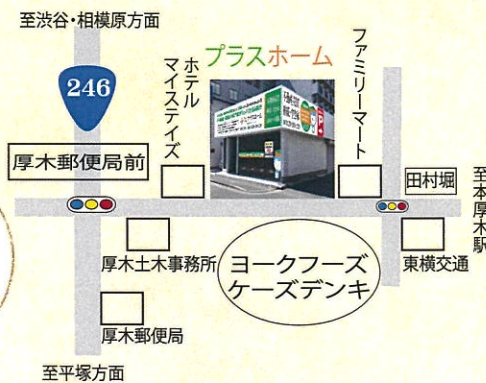

住所：〒243-0017 神奈川県厚木市栄町 1-1-6

営業時間：9:00～19:00

定休日：火・水曜日

駐車場：2台有り

URL：<https://plushome.info>

E-mail：info@plushome.info

TEL：☎0120-210-129

免許番号：神奈川県知事(2)第28914号

ヨークフーズさんの向かいです

次回第88号は、5月1日頃発行予定。お楽しみに！

②。③。④。⑤。⑥。⑦。⑧。⑨。⑩。⑪。⑫。⑬。⑭。⑮。⑯。⑰。⑱。⑲。⑳。㉑。㉒。㉓。㉔。㉕。㉖。㉗。㉘。㉙。㉚。㉛。㉜。㉝。㉞。㉟。㊱。㊲。㊳。㊴。㊵。㊶。㊷。㊸。㊹。㊺。㊻。㊼。㊽。㊾。㊿。